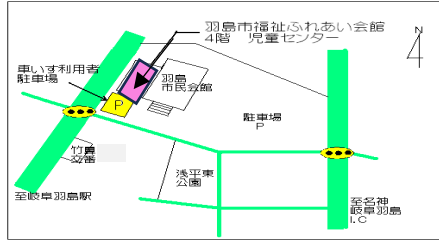

羽島市児童センターだより

7・8月号

(No.231)

R 8年 7月発行

羽島市福寿町浅平3-25

羽島市福祉ふれあい会館 4階

Tel:058-391-1226/Fax:058-391-1622

<http://hashima-shakyo.or.jp/jidokan/>

開館時間:9:30~12:00

13:00~17:00

休館日:月曜日・祝日

第1&第3日曜日

*12/29~1/3年末年始

7月のカレンダー

日	月	火	水	木	金	土
			1 物作り体験講座 (8/6) *申込開始	2	3	4 保育園・幼稚園児体験教室 『サイエンスショー&クラフト』 申込制 (10:30~11:30)
5 休館日	6 休館日	7	8	9	10	11★ マンガ・イラストクラブ (14:00~15:00)
12	13 休館日	14	15 おもちゃ病院 10:00~12:00	16	17	18 サイエンスクラブ (13:15~14:00) (14:15~15:00)
19 休館日	20 海の日 休館日	21	22	23	24	25 イングリッシュクラブ (13:15~14:00) (14:15~15:00)
26 あそび ケーション *予約制	27 休館日	28	29 チビッツ夢広場 10:30~11:15	30	31	